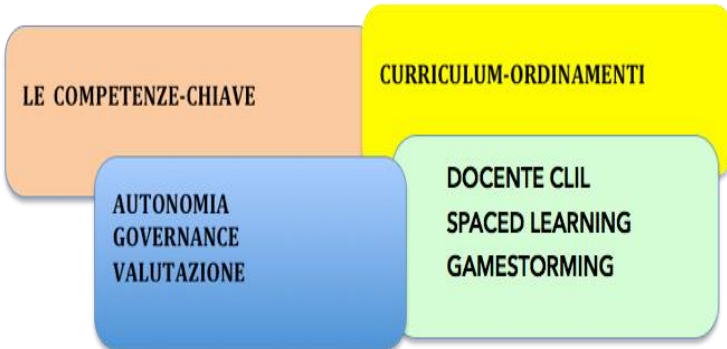

Rete di scuole
SOPHIA

Istituto Comprensivo "G. Verga"
Fiumefreddo di Sicilia

Per la valorizzazione della professionalità docente e dirigente

FORM/AZIONE, perché solo in azione il pensiero produce cambiamenti.

SEMINARIO DI STUDIO

PROGETTARE IL CURRICOLO VERTICALE

Relatore: prof. Fabio Brunelli

Docente di matematica- Esperto Formatore INDIRE

Seminario

Argomentare e risolvere problemi

Dibattito

Sede del Seminario: